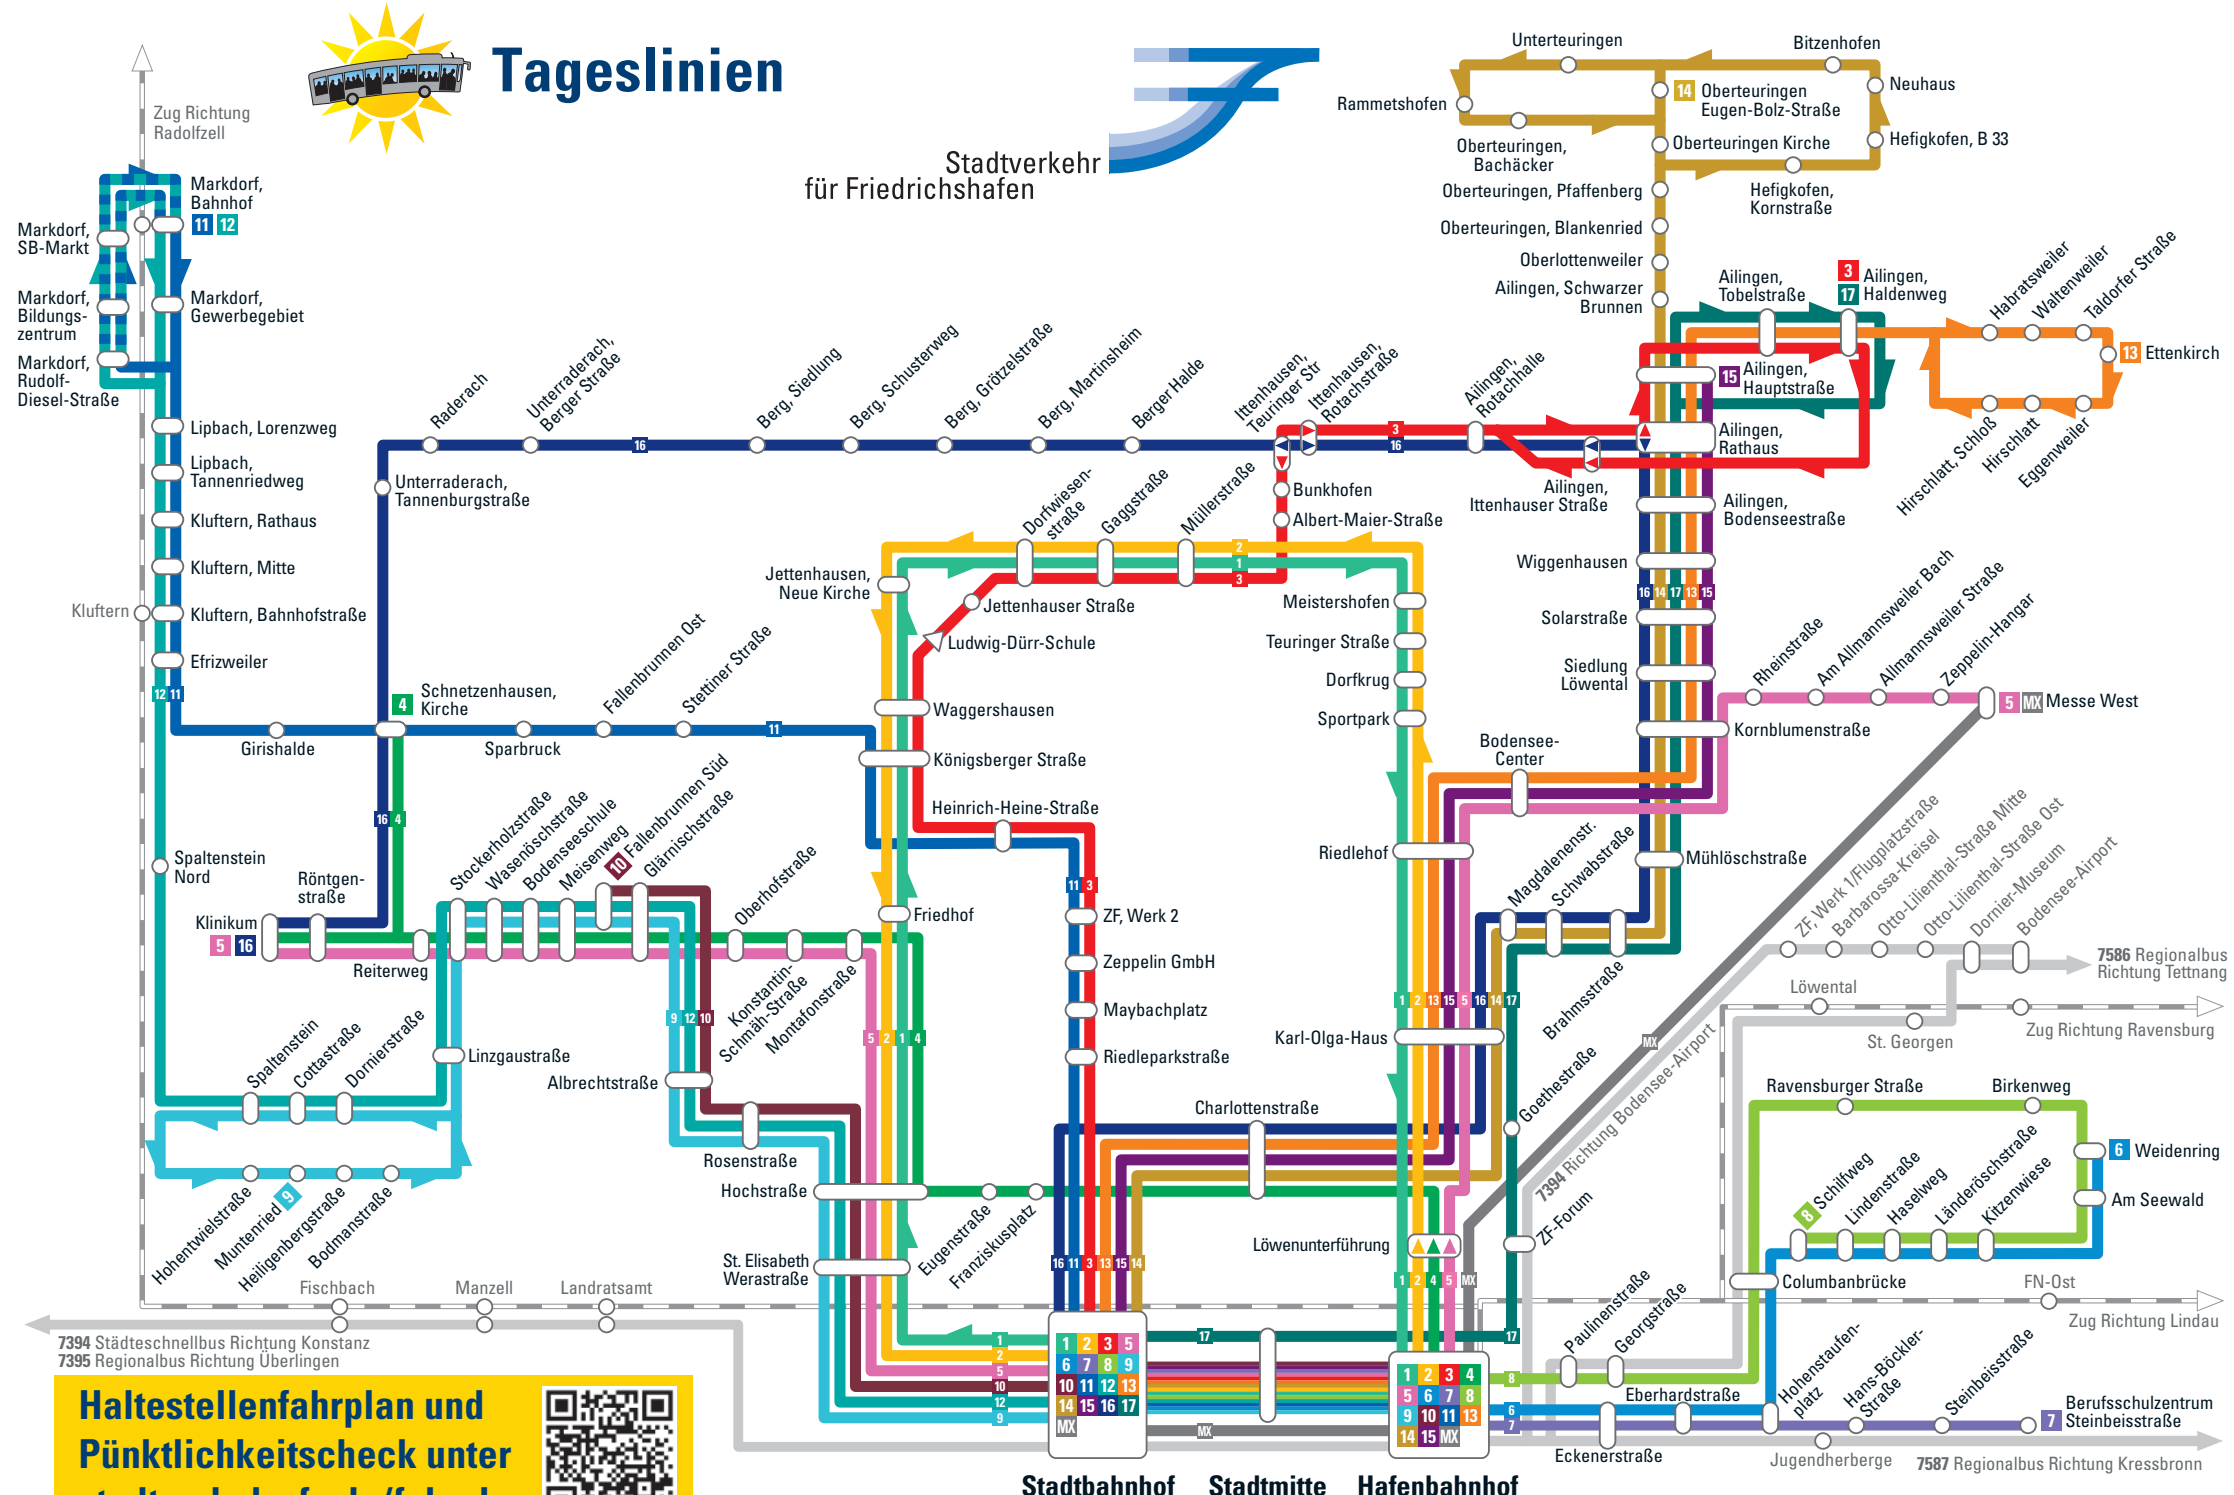

Tageslinien

Stadtverkehr für Friedrichshafen

Haltestellenfahrplan und Pünktlichkeitscheck unter stadtverkehr-fn.de/fahrplan

Stadtbahnhof   Stadtmittelpunkt   Hafensbahnhof

1	2	3	5
6	7	8	9
10	11	12	13
14	15	16	17
MX			

1	2	3	4
5	6	7	8
9	10	11	13
14	15	MX	

7586 Regionalbus Richtung Tetttnang

Zug Richtung Ravensburg

Zug Richtung Lindau

7587 Regionalbus Richtung Kressbronn