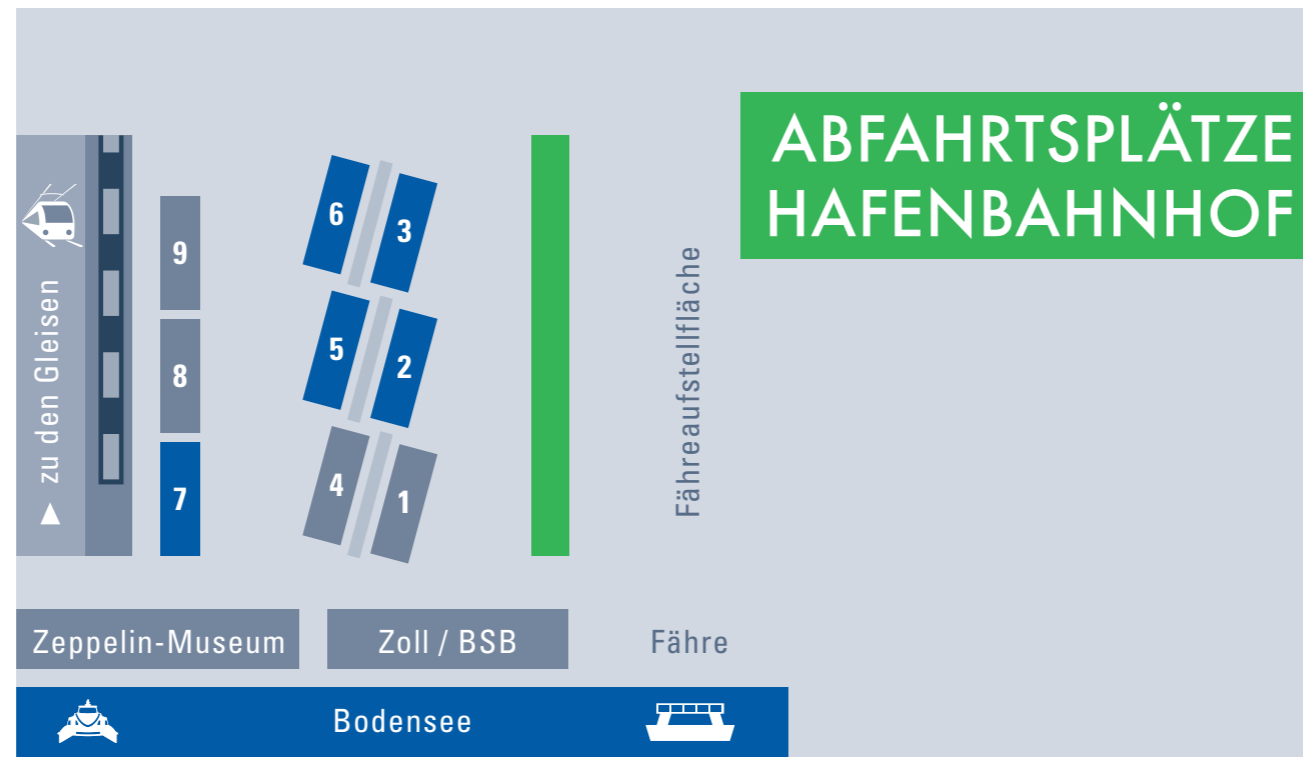

Montag bis Freitag
8:00 - 12:30 Uhr & 14:00 - 17:00 Uhr
Kornblumenstraße 7/1
88046 Friedrichshafen
stadtverkehr-fn.de
info@stadtverkehr-fn.de
T 0800 505 2000

STADTVERKEHR
FRIEDRICHSHAFEN

LINIENNETZPLAN

- Friedrichshafen, Markdorf und Oberteuringen
- Abfahrtsplätze
- Linienübersicht

gültig ab 01.01.2024

Platz 1

7394 Bodensee-Airport

Platz 2

- 1 Stadtbahnhof · Waggershäuser · Jettenhäuser · Hafnenbahnhof
- 11 Stadtbahnhof · Schnetzerhäuser · Kluftern · Markdorf
- 12 Stadtbahnhof · Hochschulen · Muntenried · Spaltenstein · Kluftern · Markdorf
- X12 Stadtbahnhof · Landratsamt · Spaltenstein · Kluftern · Markdorf

Platz 3

- 2 Stadtbahnhof · Jettenhäuser · Waggershäuser · Stadtbahnhof
- 13 Stadtbahnhof · Bodensee-Center · Ailingen · Ettenkirch
- 14 Stadtbahnhof · Bodensee-Center · Ailingen · Oberteuringen · Bitzenhofen
- 15 Stadtbahnhof · Bodensee-Center · Ailingen

Platz 1

- 1 Hafnenbahnhof · Waggershäuser · Jettenhäuser · Hafnenbahnhof
- 2 Hafnenbahnhof · Jettenhäuser · Waggershäuser
- 3 Waggershäuser · Meistershofen · Ailingen

Platz 2

- 4 Hafnenbahnhof · Montafonstraße · Klinikum · Schnetzerhäuser
- 5 Messe · Schwabstraße · ZF-Forum · Hafnenbahnhof · Montafonstraße · Klinikum
- 6 Hafnenbahnhof · St. Georgen