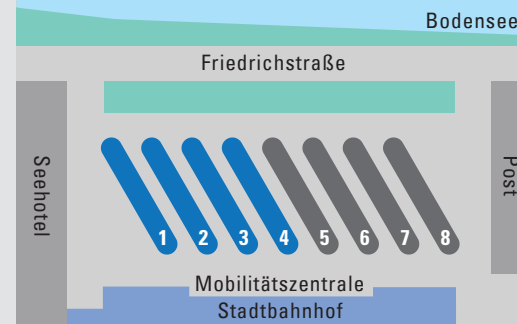

4 Klinikum - Schnetzenhausen

5 Klinikum

RiA Ruftaxi im Abendverkehr

Platz 6

6 Kitzenwiese - St. Georgen

7 Berufsschulzentrum

9 Fallenbrunnen - Muntenried

10 Fallenbrunnen

18 Schwabstraße - Bodensee-Airport

Platz 7

17 MesseExpress

Platz 8

7394 Meersburg - Konstanz

Platz 9

7587 Langenargen - Kressbronn

Abfahrtsplätze Stadtbahnhof

Platz 1

1 Friedhof - Jettenhausen

2 Jettenhausen - Friedhof

3 Waggershhausen - Meistershofen

5 Bodensee-Center - Messe

RiA Ruftaxi im Abendverkehr

Platz 2

5 Montafonstraße - Klinikum