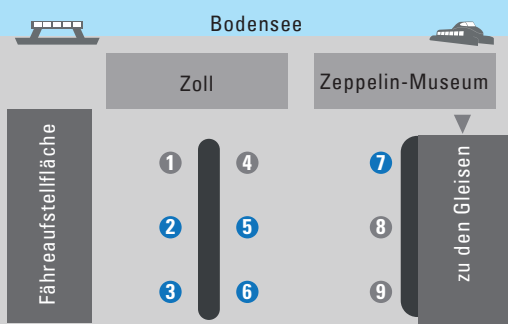

Abfahrtsplätze Hafenbahnhof

Platz 1

7586 Tettngang

Platz 2

1 Friedhof - Jettenhausen

2 Jettenhausen - Friedhof

3 Waggershhausen - Meistershofen

11 Schnetzenh. - Kluftern - Markdorf

Platz 3

5 Bodensee-Center - Messe

13 Bodensee-Center - Ailingen - Ettenk.

14 Schwabstr. - Ailingen - Oberteur.

15 Bodensee-Center - Ailingen

Platz 4

7395 Meersburg - Überlingen

Platz 5

4 Klinikum - Schnetzenhausen

5 Klinikum

RiA Ruftaxi im Abendverkehr

Platz 6

6 Kitzenwiese - St. Georgen

7 Berufsschulzentrum

9 Fallenbrunnen - Muntenried

10 Fallenbrunnen

Platz 1

1 Friedhof - Jettenhausen

2 Jettenhausen - Friedhof

3 Waggershhausen - Meistershofen

5 Bodensee-Center - Messe

RiA Ruftaxi im Abendverkehr

Platz 2

5 Montafonstraße - Klinikum