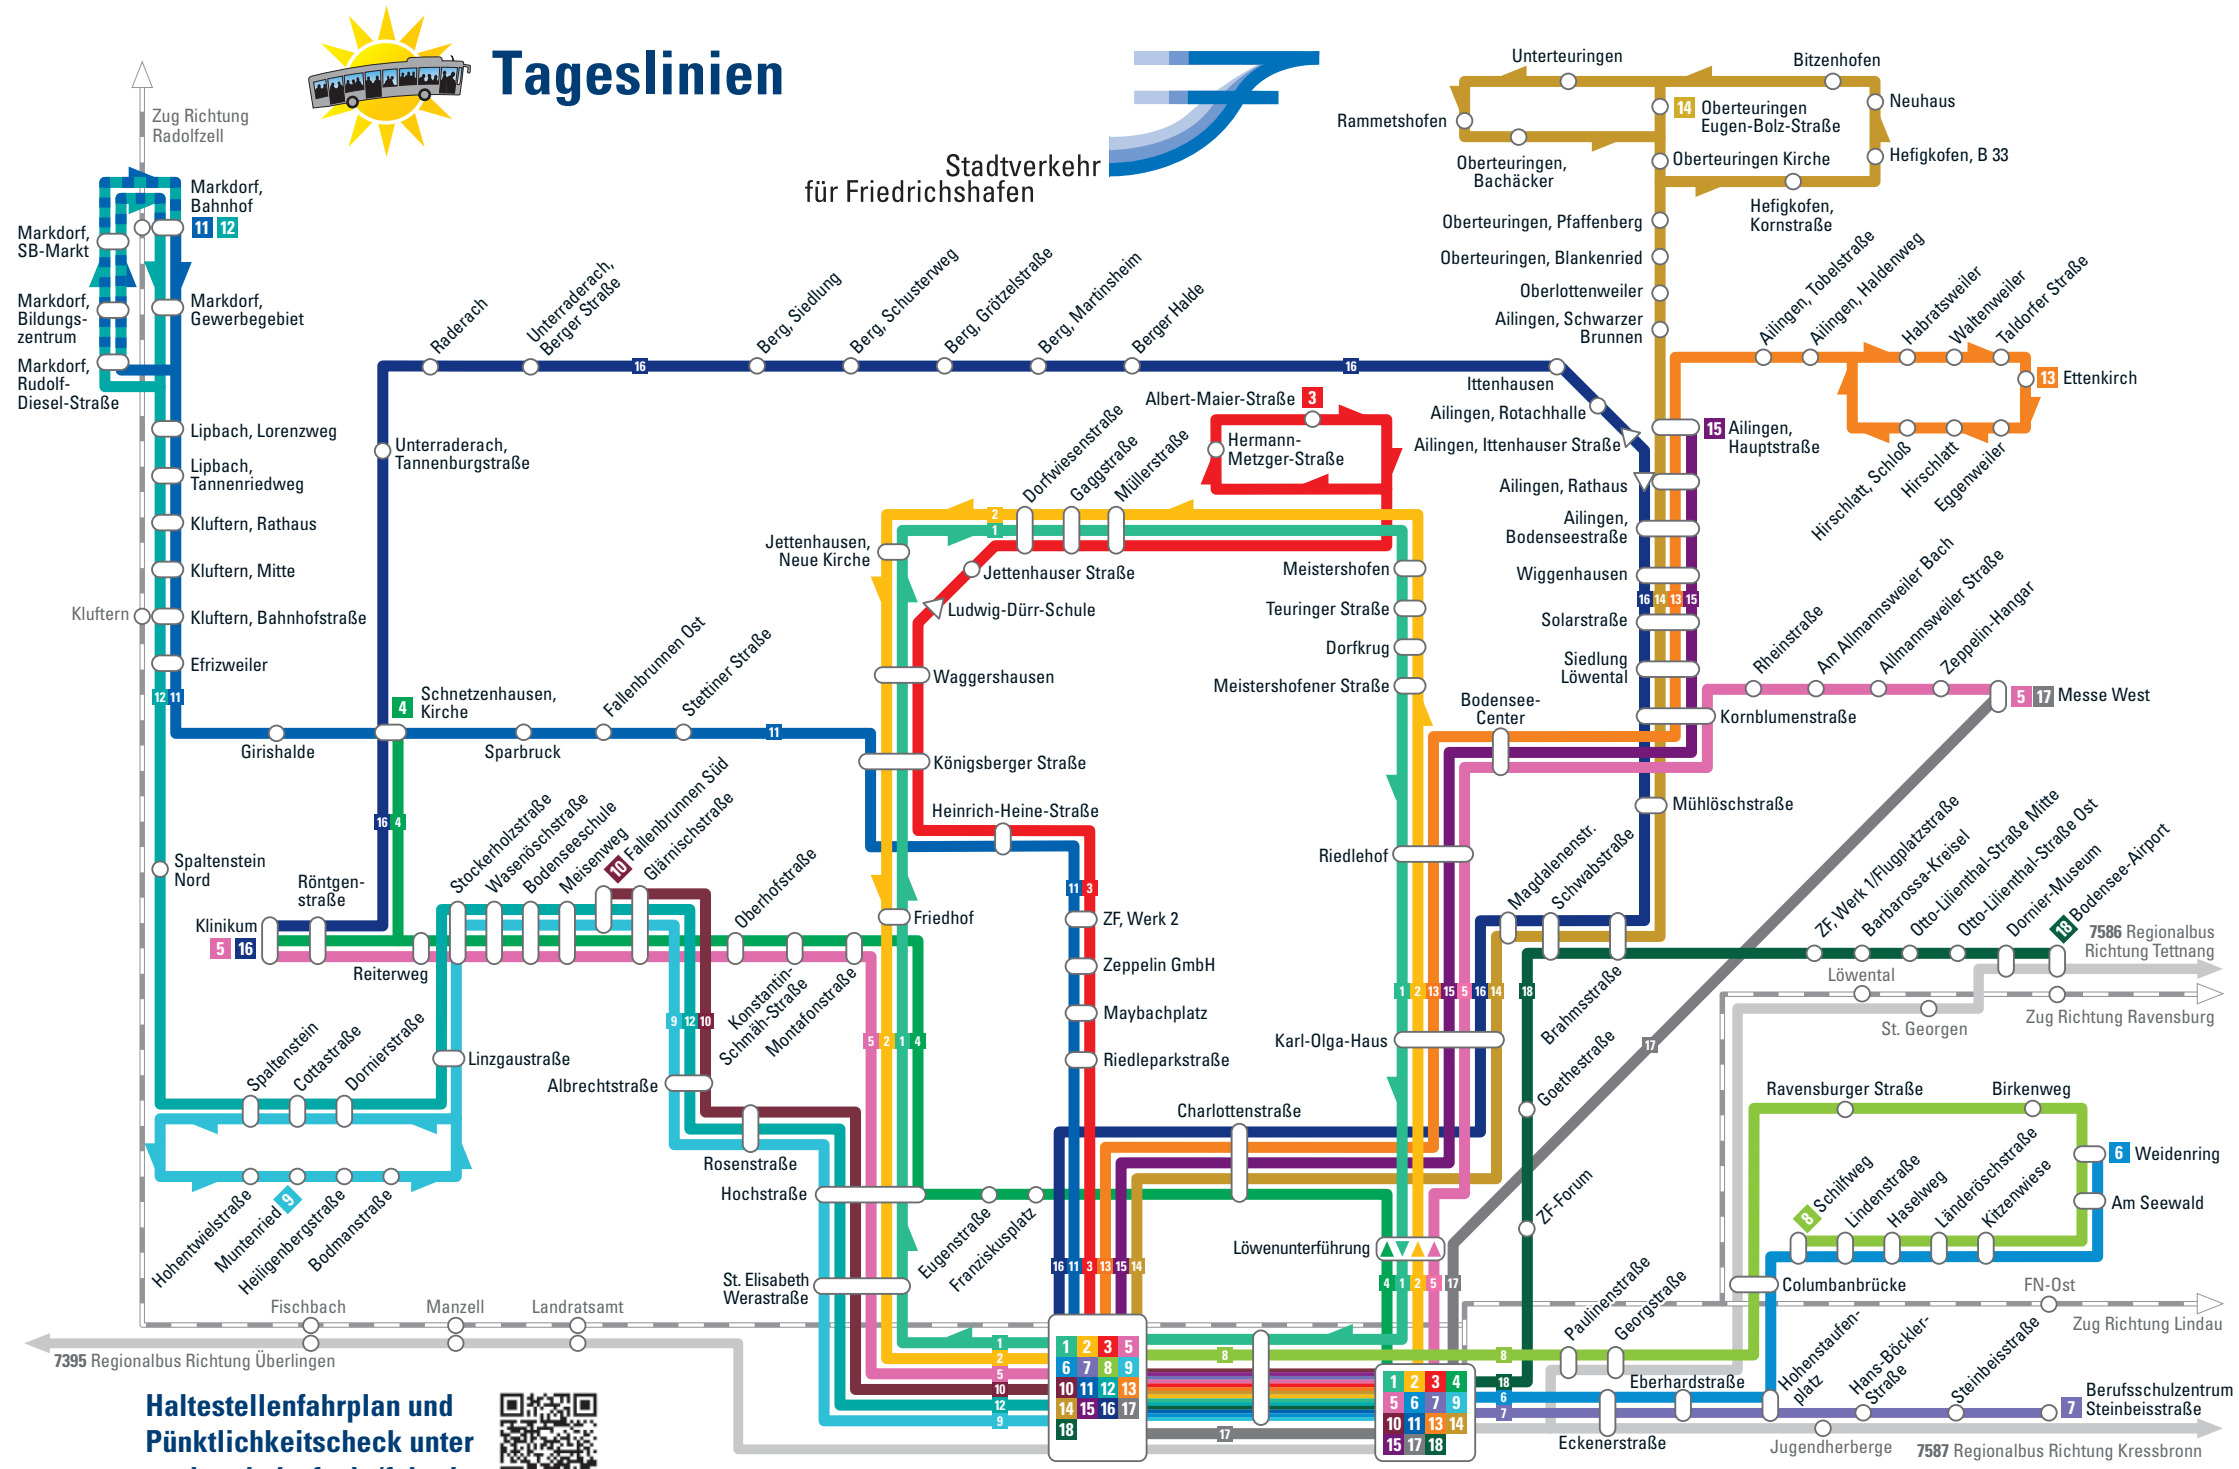

Tageslinien

Stadtverkehr für Friedrichshafen

Haltestellenfahrplan und Pünktlichkeitscheck unter stadtverkehr-fn.de/fahrplan

Stadtbahnhof   Stadtmitt   Hafengebäude

Berufsschulzentrum Steinbeisstraße